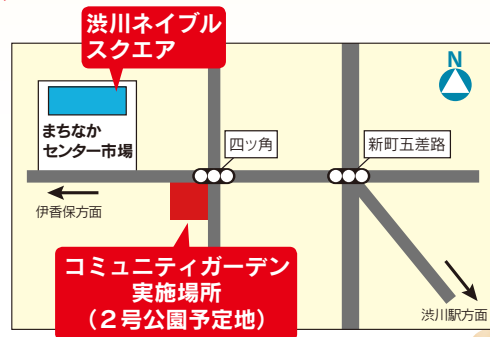

四ツ角2号公園予定地

主催 渋川市中心市街地まちづくり市民サポーター (市商工振興課内・電話 22-2596)

渋川市中心市街地まちづくり市民サポーターは、まちの顔である中心市街地を元気に、賑やかにしようと、積極的に活動を進めている団体です。昨年の10月に、渋川ネイブルスクエアで「まちなか交流広場竣工記念イベント」を実施したほか、12月には「まちなかイルミネーション」を行いました。今回も、「渋川市中心市街地活性化プラン」のプロジェクト「地域で育むコミュニティガーデン」を実施しました。自分たちのまちを大切にしたい気持ちを共有しながら、渋川市が元気なまちになるようこれからも頑張ってお返ししていきます。

次のお店でお買い上げのお客様に引換券をお渡ししています (協賛店舗一覧)

アート写真	22-1470	坂下町
青木時計店	22-0587	長塚町
ア ク ア	24-2244	辰巳町
阿久澤洋服店	22-0699	坂下町
あずみの	24-3481	辰巳町
飯塚米穀店	22-0816	辰巳町
池野屋茶舗	22-0033	坂下町
石坂園	22-0156	下ノ町
伊勢屋本店	22-0710	下ノ町
イチバ電気	22-0626	下ノ町
岩田金物店	22-0028	下ノ町
ウインク いわた	22-0854	辰巳町
越中屋	22-0442	長塚町
エリザ美容室	22-2440	辰巳町
エルハート 銘電社	22-0410	坂下町
オバタ写真材料店	22-3877	坂下町
小畑写真場	22-0426	坂下町

加藤菓子店	22-0783	坂下町
かめや	22-0252	下ノ町
北群馬信用金庫	24-2511	下ノ町
木村商店	22-0389	裏宿
桑原商店	22-0925	坂下町
コーヒーハウスアリス	23-5196	辰巳町
木暮履物店	22-0035	中ノ町
近藤商会	22-0286	長塚町
菜いしせき	22-0902	大崎
斉藤ラジオ店	22-0145	下ノ町
島田牛乳店	22-1379	坂下町
Jeune Pin(ジュヌ・パン)	25-8983	坂下町
しんきどう	23-2345	辰巳町
助六	23-8235	長塚町
スタジオ アルファ	25-0353	辰巳町
スナック ラ・ラ	22-0287	元町
スポーツショップ ネブル	22-0961	辰巳町

¥1000円ショップ さとの店	090-2153-5620	辰巳町
仙田屋フトン店	23-0274	辰巳町
高橋表具店	22-3521	坂下町
タカラ レストラン	22-0998	辰巳町
武内葬儀舎	22-0042	坂下町
田島ストア	22-1364	坂下町
正林堂	23-0040	中ノ町
栃木屋	22-0636	下ノ町
南波(株)燃料店	22-0847	坂下町
錦光堂	22-0101	下ノ町
林屋食堂	22-2775	坂下町
原嶋屋用品店	22-1134	下ノ町
ハンドバック こくれ	24-3525	辰巳町
美容室 アンバス	23-1015	坂下町
ファッションハウスみずいで	22-0914	坂下町
フォトバル モトキ	23-0500	辰巳町
ふるふる	23-0771	長塚町

米寿堂	22-1292	長塚町
ほしだ化粧品店	23-0011	中ノ町
ホットビューティーサロン	24-6260	坂下町
まちなかセンター市場	60-5955	中ノ町
まるやま	24-6488	辰巳町
三越屋	22-1591	下ノ町
三島屋	22-0425	寄居町
村山酒店	22-0214	坂下町
メンズショップミュキ	22-0464	辰巳町
モダンウェーブえつ子	23-9266	下ノ町
モトキカメラ(石原)	25-1488	下ノ町
八百耕	22-0614	長塚町
八百耕支店	22-3244	石原(熊野)
八高燃料店	22-0782	坂下町
洋服お直し 衣布	22-5751	辰巳町
六齋	30-0112	下ノ町
わんぱくこそう(渋川店)	24-8912	辰巳町

※協賛店舗は、渋川商店会連合会加盟の商店会と渋川市中心市街地まちづくり市民サポーターとして活動している商店等のうち、今回のイベントに賛同していただいたお店です。営業時間、定休日等は、直接各店にお問い合わせください。