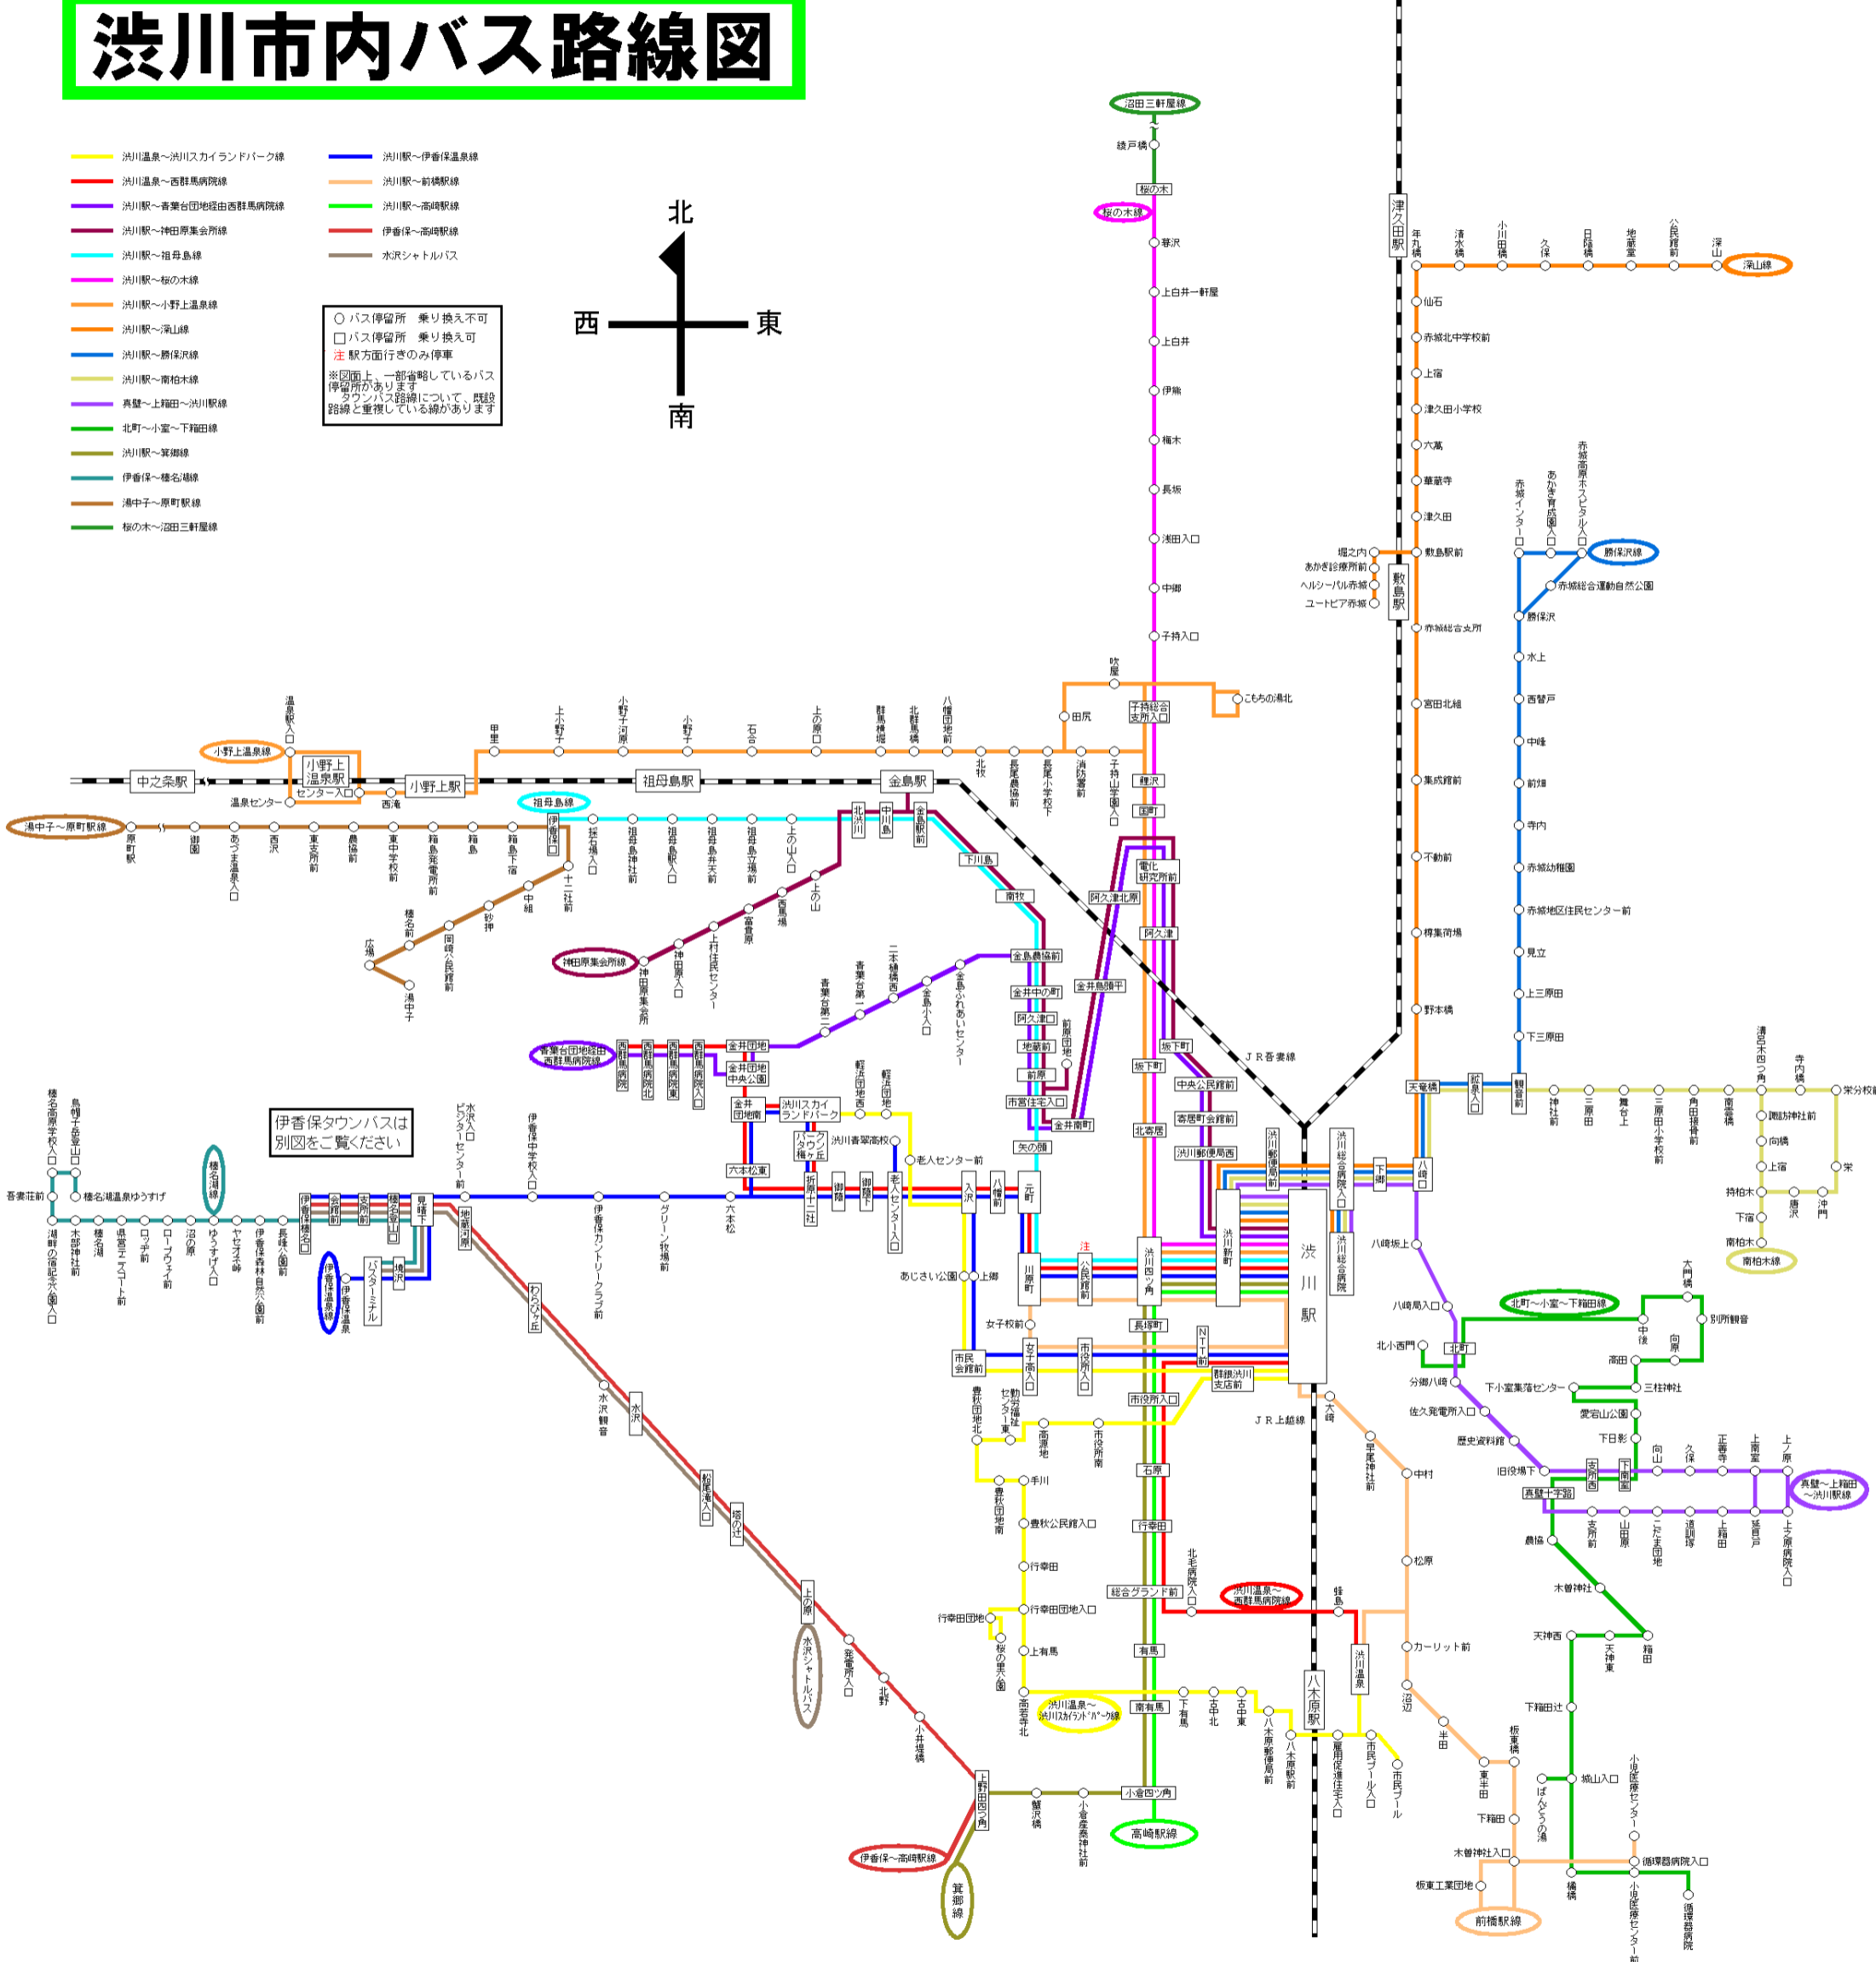

# 渋川市内バス路線図

- 渋川温泉～渋川スカイランドパーク線
- 渋川温泉～西群馬病院線
- 渋川駅～青葉台団地経由西群馬病院線
- 渋川駅～神田原集会所線
- 渋川駅～祖母島線
- 渋川駅～板の木線
- 渋川駅～小野上温泉線
- 渋川駅～深山線
- 渋川駅～勝保線
- 渋川駅～南柏木線
- 真壁～上箱田～渋川線
- 北町～小室～下箱田線
- 渋川駅～箕輪線
- 伊香保～標名湯線
- 湯中子～原町線
- 板の木～沼田三軒屋線
- 渋川駅～伊香保温泉線
- 渋川駅～前橋線
- 渋川駅～高崎線
- 伊香保～高崎線
- 水沢シャトルバス

○バス停留所 乗り換え不可  
 □バス停留所 乗り換え可  
 ※駅方面行きのみ停車  
 ※図面上、一部省略しているバス停留所があります  
 ※タウンバス路線について、既設路線と重複している線があります

伊香保タウンバスは別図をご覧ください