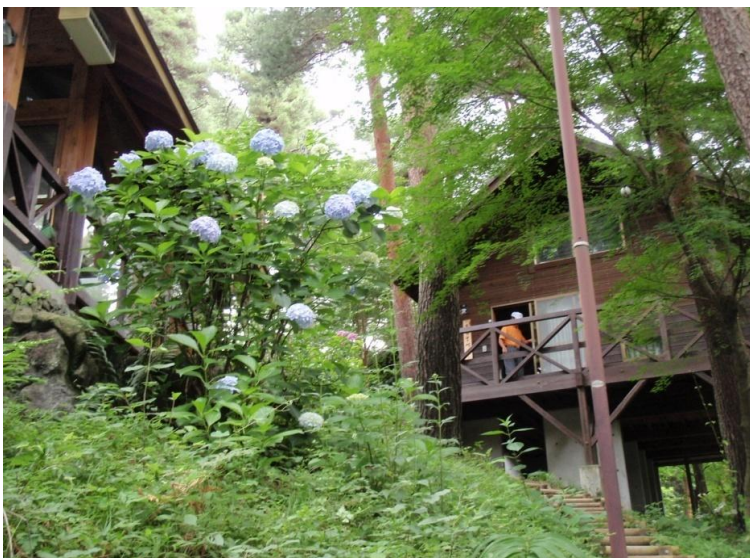

メープルグイッチ施設ご案内

メープルグイッチバーベキュー棟を
南側から写しました。
4月14日桜満開です。

「なつつばき」12人棟
12人まで宿泊できます。
1泊料金：24,000円

「はなみづき」6人棟
6人まで宿泊できます。
1泊料金：12,000円

「もくれん」10人棟
10人まで宿泊できます。
1泊料金：20,000円

「さざんか」6人棟
6人まで宿泊できます。
1泊料金：12,000円

「さるすべり」6人棟
6人まで宿泊できます。
1泊料金：12,000円

「もちのき」10人棟
10人まで宿泊できます。
1泊料金：20,000円

メイプルヴィレッジ入り口

メイプルヴィレッジ駐車場
左下、林の中に宿泊棟が
6棟、点在しています。